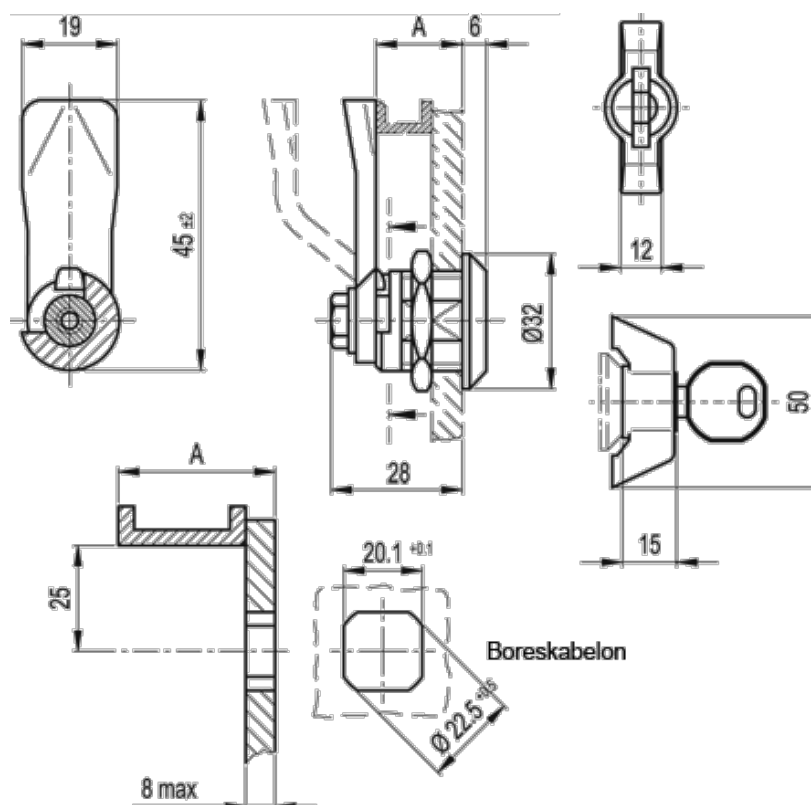

Varenummer: 20733034
Beskrivelse: E+G Låseelement
GN 115-SCK-38

Mål

A = 38